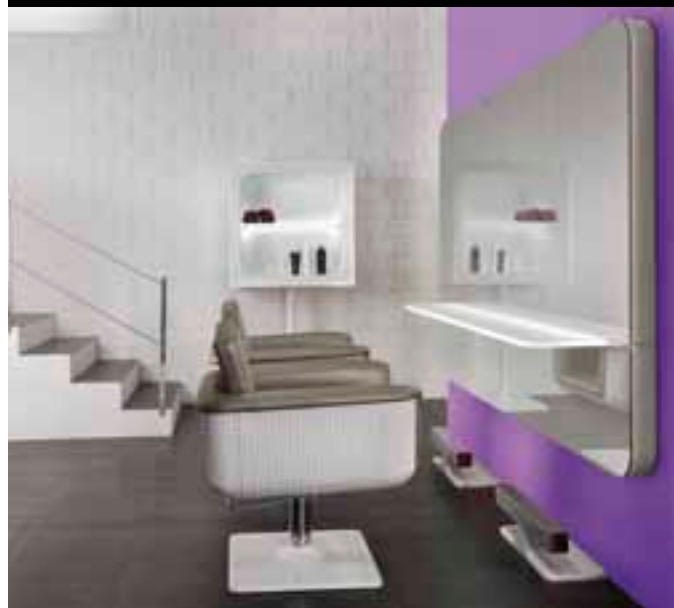

A.Wall

Art. 9945

PIANO LAVORO IN PLEXIGLAS SATINATO CON LUCE
DECORATIVA CONDOTTA. POGGIPIEDI NON INCLUSO.

TOP IN PLEXIGLASS WITH INCORPORATED AND DECORATIVE
LIGHTING. FOOTREST NOT INCLUDED.

TABLETTE EN PLEXIGLAS AVEC ILLUMINATION CONDUITE.
REPOSE-PIEDS PAS INCLUS.

ENCIMERA DE PLEXIGLAS SATINADO CON ILUMINACION
DECORATIVA. APOJA-PIES NO INCLUIDO.