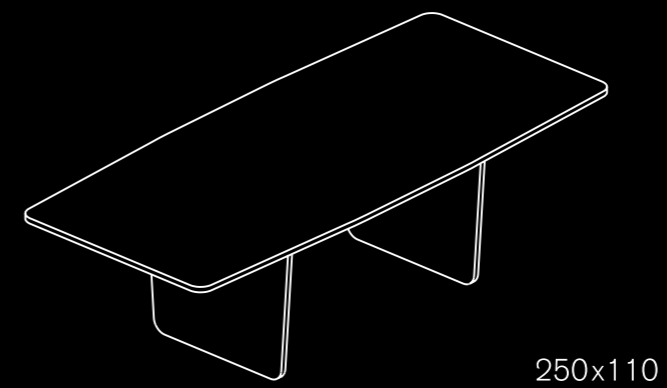

28

29

30
31

**TAVOLA TECNICA CASSETTO PORTACANCELLERIA/
TECHNICAL TABLE STATIONARY TRAY**

CASSETTO PORTACANCELLERIA IN METALLO CON CHIAVE DI SICUREZZA, OFFERTO NEI COLORI DEGLI ACCESSORI. PRATICO E AGEVOLE. CONTIENE ANCHE FOGLI A4
A4 STATIONARY DRAWER IN METAL WITH SECURITY KEY, IN THE COLOURS OF THE ACCESSORIES, PRACTICAL AND MANAGEABLE.

34

35

36
37

**TAVOLA TECNICA MEETING/
TECHNICAL TABLE MEETING**

VARIANTI DEI PIANI, ELETTRIFICAZIONE
VERSIONS OF TOPS AND CABLE WAYS

38

39

42

43

**TAVOLA TECNICA VASCA PORTAOGGETTI/
TECHNICAL TABLE OBJECT TRAY**

SOPRACONTENITORE IN ACCIAIO PORTA STAMPANTI E LIBRI
TRAY IN STEEL FOR PRINTERS AND BOOKS

44

45

**TAVOLA TECNICA CASSETTIERE/
TECHNICAL TABLE PEDESTAL**