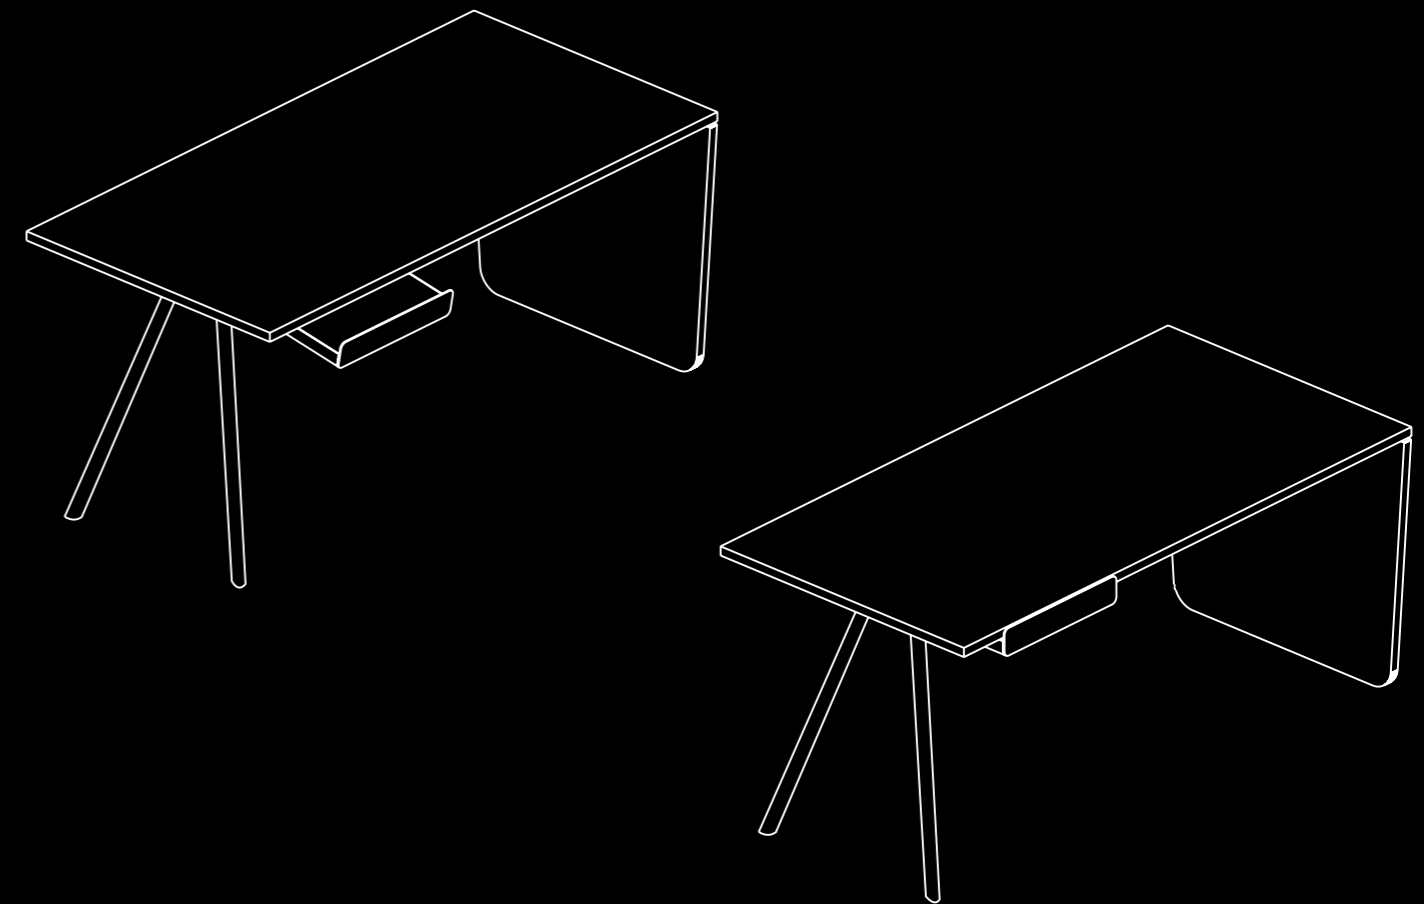

25

**TAVOLA TECNICA MODESTY PANEL/
TECHNICAL TABLE MODESTY PANEL**

MODESTY PANEL IN METALLO
MODESTY PANEL IN METAL

IMG 05:
PORTACANCELLERIA/ STATIONARY TRAY

SCRIVANIA A PIANI SAGOMATI, CASSETTO
PORTACANCELLERIA E CASSETTIERA
CON CLASSIFICATORE **DESK WITH SHAPED TOPS,**
STATIONARY TRAY AND PEDESTAL WITH FILING DRAWER

28

29

30
31

**TAVOLA TECNICA CASSETTO PORTACANCELLERIA/
TECHNICAL TABLE STATIONARY TRAY**

CASSETTO PORTACANCELLERIA IN METALLO CON CHIAVE DI SICUREZZA, OFFERTO NEI COLORI DEGLI ACCESSORI. PRATICO E AGEVOLE. CONTIENE ANCHE FOGLI A4
A4 STATIONARY DRAWER IN METAL WITH SECURITY KEY, IN THE COLOURS OF THE ACCESSORIES, PRACTICAL AND MANAGEABLE.