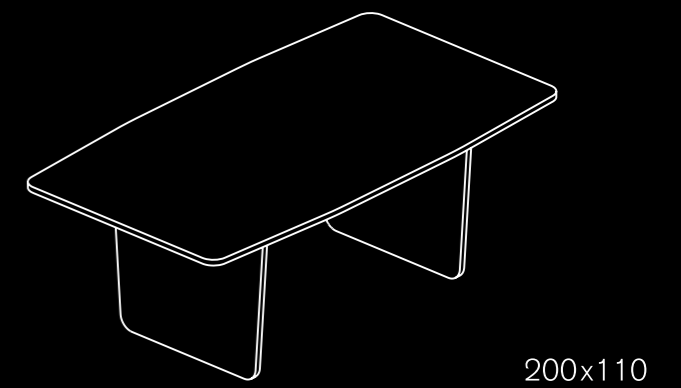

28

29

30
31

**TAVOLA TECNICA CASSETTO PORTACANCELLERIA/
TECHNICAL TABLE STATIONARY TRAY**

CASSETTO PORTACANCELLERIA IN METALLO CON CHIAVE DI SICUREZZA, OFFERTO NEI COLORI DEGLI ACCESSORI. PRATICO E AGEVOLE. CONTIENE ANCHE FOGLI A4
A4 STATIONARY DRAWER IN METAL WITH SECURITY KEY, IN THE COLOURS OF THE ACCESSORIES, PRACTICAL AND MANAGEABLE.

34

35

36
37

**TAVOLA TECNICA MEETING/
TECHNICAL TABLE MEETING**

VARIANTI DEI PIANI, ELETTRIFICAZIONE
VERSIONS OF TOPS AND CABLE WAYS

38

39

42