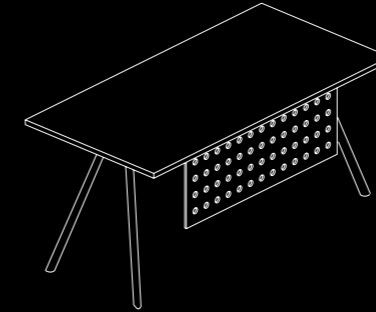

12

13

**TAVOLA TECNICA PIANI/
TECHNICAL TABLE TOPS**

CORNER, PIANO SAGOMATO, PIANO RETTANGOLAR
CORNER DESK, SHAPED TOP, RECTANGULAR TOP

16

17

18

19

eKompi
www.dellarovere.it

IMG 04:
MODESTY PANEL

COMPOSIZIONE DI SCRIVANIA CON ALLUNGO,
PANNELLO ACCESSORI E MODESTY PANEL
COMPOSITIONS OF DESKS WITH EXTENTIONS,
PANEL WITH ACCESSORIES AND MODESTY PANEL

24

25

**TAVOLA TECNICA MODESTY PANEL/
TECHNICAL TABLE MODESTY PANEL**

MODESTY PANEL IN METALLO
MODESTY PANEL IN METAL

IMG 05:
PORTACANCELLERIA/ STATIONARY TRAY

SCRIVANIA A PIANI SAGOMATI, CASSETTO
PORTACANCELLERIA E CASSETTIERA
CON CLASSIFICATORE **DESK WITH SHAPED TOPS,**
STATIONARY TRAY AND PEDESTAL WITH FILING DRAWER

28

29

30
31

**TAVOLA TECNICA CASSETTO PORTACANCELLERIA/
TECHNICAL TABLE STATIONARY TRAY**

CASSETTO PORTACANCELLERIA IN METALLO CON CHIAVE DI SICUREZZA, OFFERTO NEI COLORI DEGLI ACCESSORI. PRATICO E AGEVOLE. CONTIENE ANCHE FOGLI A4
A4 STATIONARY DRAWER IN METAL WITH SECURITY KEY, IN THE COLOURS OF THE ACCESSORIES, PRACTICAL AND MANAGEABLE.