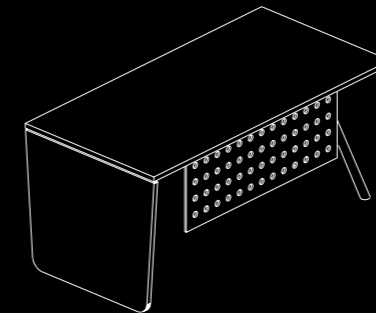

eKompi
www.dellarovere.it

IMG 04:
MODESTY PANEL

COMPOSIZIONE DI SCRIVANIA CON ALLUNGO,
PANNELLO ACCESSORI E MODESTY PANEL
COMPOSITIONS OF DESKS WITH EXTENTIONS,
PANEL WITH ACCESSORIES AND MODESTY PANEL

24

25

**TAVOLA TECNICA MODESTY PANEL/
TECHNICAL TABLE MODESTY PANEL**

MODESTY PANEL IN METALLO
MODESTY PANEL IN METAL

IMG 05:
PORTACANCELLERIA/ STATIONARY TRAY

SCRIVANIA A PIANI SAGOMATI, CASSETTO
PORTACANCELLERIA E CASSETTIERA
CON CLASSIFICATORE **DESK WITH SHAPED TOPS,**
STATIONARY TRAY AND PEDESTAL WITH FILING DRAWER

28

29

30
31

**TAVOLA TECNICA CASSETTO PORTACANCELLERIA/
TECHNICAL TABLE STATIONARY TRAY**

CASSETTO PORTACANCELLERIA IN METALLO CON CHIAVE DI SICUREZZA, OFFERTO NEI COLORI DEGLI ACCESSORI. PRATICO E AGEVOLE. CONTIENE ANCHE FOGLI A4
A4 STATIONARY DRAWER IN METAL WITH SECURITY KEY, IN THE COLOURS OF THE ACCESSORIES, PRACTICAL AND MANAGEABLE.