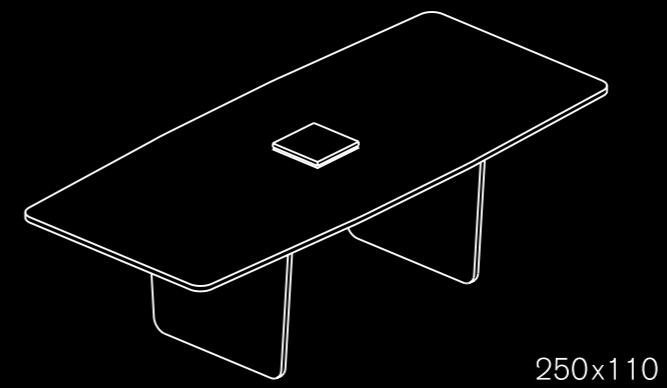

28

29

30
31

**TAVOLA TECNICA CASSETTO PORTACANCELLERIA/
TECHNICAL TABLE STATIONARY TRAY**

CASSETTO PORTACANCELLERIA IN METALLO CON CHIAVE DI SICUREZZA, OFFERTO NEI COLORI DEGLI ACCESSORI. PRATICO E AGEVOLE. CONTIENE ANCHE FOGLI A4
A4 STATIONARY DRAWER IN METAL WITH SECURITY KEY, IN THE COLOURS OF THE ACCESSORIES, PRACTICAL AND MANAGEABLE.

34

35

36
37

**TAVOLA TECNICA MEETING/
TECHNICAL TABLE MEETING**

VARIANTI DEI PIANI, ELETTRIFICAZIONE
VERSIONS OF TOPS AND CABLE WAYS

38

39

42

43

**TAVOLA TECNICA VASCA PORTAOGGETTI/
TECHNICAL TABLE OBJECT TRAY**

SOPRACONTENITORE IN ACCIAIO PORTA STAMPANTI E LIBRI
TRAY IN STEEL FOR PRINTERS AND BOOKS

44

45

**TAVOLA TECNICA CASSETTIERE/
TECHNICAL TABLE PEDESTAL**