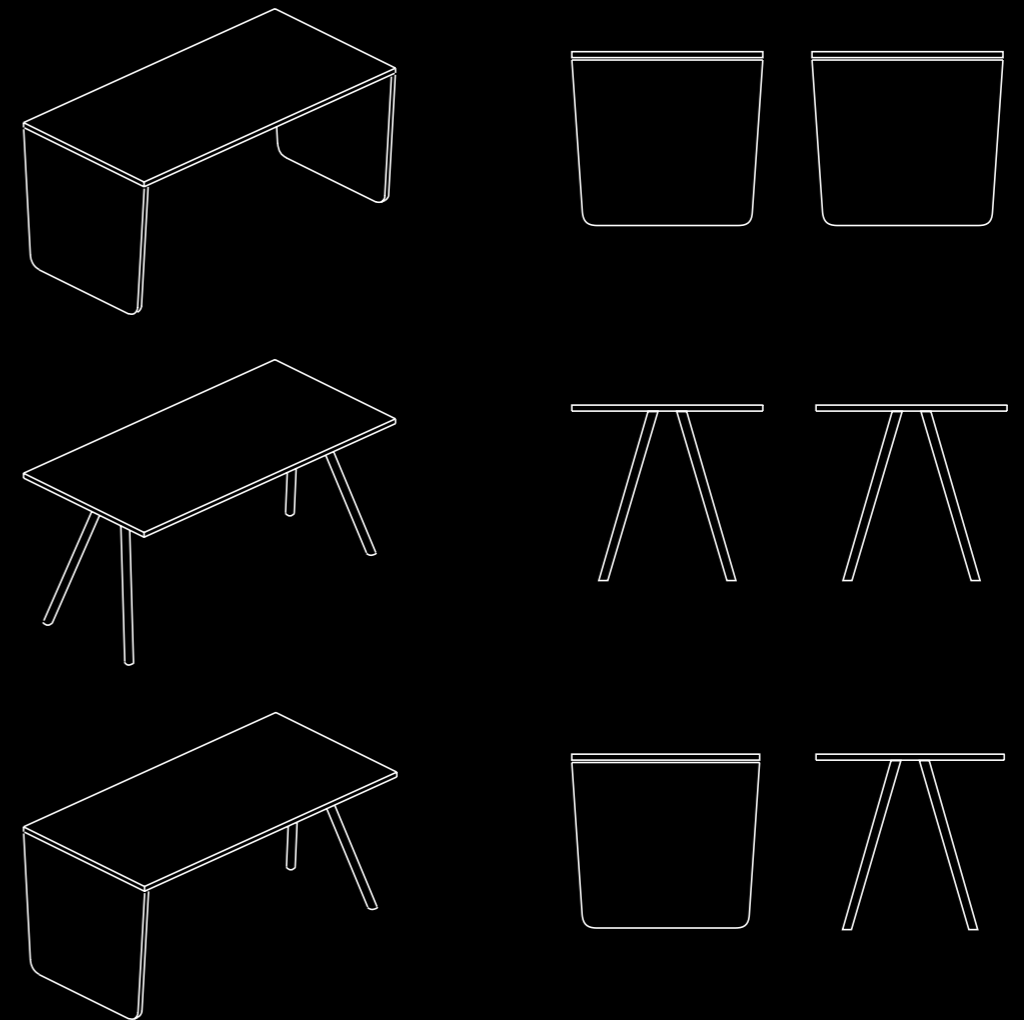

NIENTE PIÙ DI CIÒ CHE SERVE.

NOTHING MORE THAN WHAT YOU NEED.

02
03

eKompi
www.dellarovere.it

IMG 01:
SCRIVANIA/DESK

SCRIVANIA CON FIANCO IN LEGNO, GAMBA
METALLICA E MODESTY PANEL **DESK WITH**
WOODEN SIDE, METAL LEG AND MODESTY PANEL

06

07

**TAVOLA TECNICA GAMBE/
TECHNICAL TABLE LEGS**

FIANCO LEGNO, GAMBA CAVALLETTO, IBRIDA
SHAPED PANEL END, METALLIC FRAME, HYBRID

IMG 02:
CORNER/CORNER DESK

SCRIVANIA CON PIANO SAGOMATO E PANNELLI CON ACCESSORI
DESK WITH SHAPED TOP AND PANEL WITH ACCESSORIES