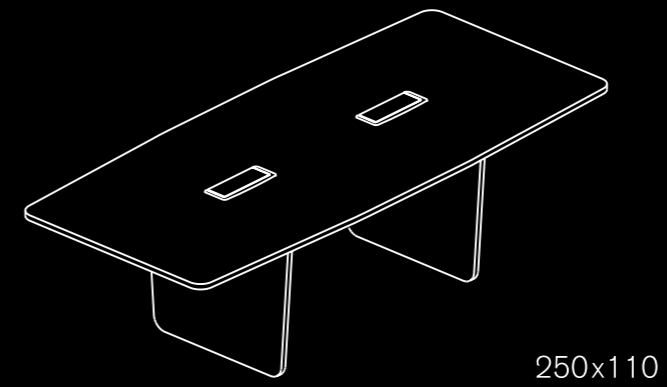

28

29

30
31

**TAVOLA TECNICA CASSETTO PORTACANCELLERIA/
TECHNICAL TABLE STATIONARY TRAY**

CASSETTO PORTACANCELLERIA IN METALLO CON CHIAVE DI SICUREZZA, OFFERTO NEI COLORI DEGLI ACCESSORI. PRATICO E AGEVOLE. CONTIENE ANCHE FOGLI A4
A4 STATIONARY DRAWER IN METAL WITH SECURITY KEY, IN THE COLOURS OF THE ACCESSORIES, PRACTICAL AND MANAGEABLE.

34

35

36
37

**TAVOLA TECNICA MEETING/
TECHNICAL TABLE MEETING**

VARIANTI DEI PIANI, ELETTRIFICAZIONE
VERSIONS OF TOPS AND CABLE WAYS

38

39

42