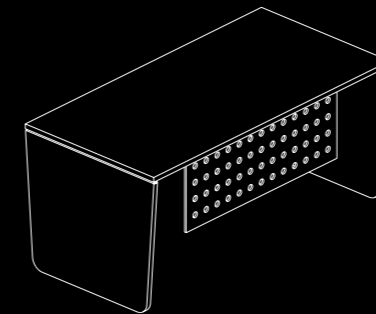

24

25

**TAVOLA TECNICA MODESTY PANEL/
TECHNICAL TABLE MODESTY PANEL**

MODESTY PANEL IN METALLO
MODESTY PANEL IN METAL