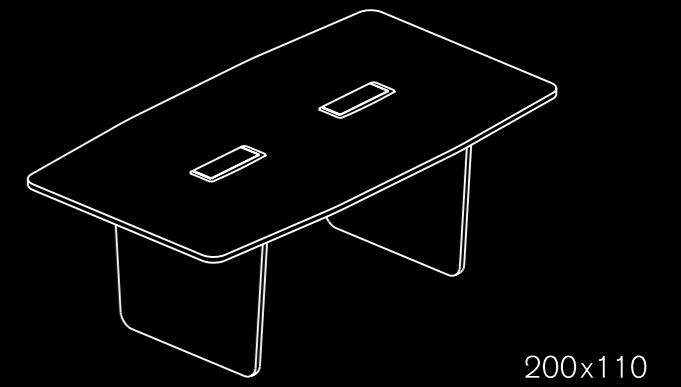

28

29

30
31

**TAVOLA TECNICA CASSETTO PORTACANCELLERIA/
TECHNICAL TABLE STATIONARY TRAY**

CASSETTO PORTACANCELLERIA IN METALLO CON CHIAVE DI SICUREZZA, OFFERTO NEI COLORI DEGLI ACCESSORI. PRATICO E AGEVOLE. CONTIENE ANCHE FOGLI A4
A4 STATIONARY DRAWER IN METAL WITH SECURITY KEY, IN THE COLOURS OF THE ACCESSORIES, PRACTICAL AND MANAGEABLE.

34

35

36
37

**TAVOLA TECNICA MEETING/
TECHNICAL TABLE MEETING**

VARIANTI DEI PIANI, ELETTRIFICAZIONE
VERSIONS OF TOPS AND CABLE WAYS

38

39

42