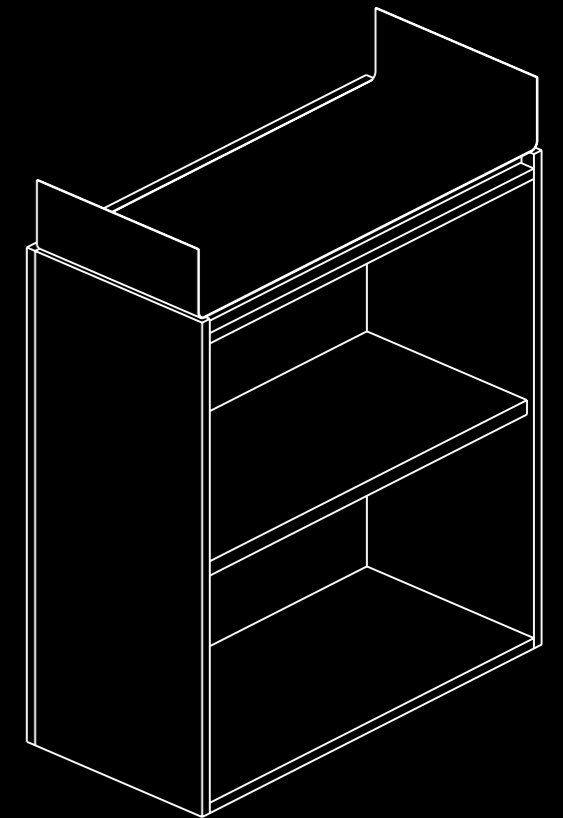

28

29

30
31

**TAVOLA TECNICA CASSETTO PORTACANCELLERIA/
TECHNICAL TABLE STATIONARY TRAY**

CASSETTO PORTACANCELLERIA IN METALLO CON CHIAVE DI SICUREZZA, OFFERTO NEI COLORI DEGLI ACCESSORI. PRATICO E AGEVOLE. CONTIENE ANCHE FOGLI A4
A4 STATIONARY DRAWER IN METAL WITH SECURITY KEY, IN THE COLOURS OF THE ACCESSORIES, PRACTICAL AND MANAGEABLE.

34

35

36
37

**TAVOLA TECNICA MEETING/
TECHNICAL TABLE MEETING**

VARIANTI DEI PIANI, ELETTRIFICAZIONE
VERSIONS OF TOPS AND CABLE WAYS

38

39

42

43

**TAVOLA TECNICA VASCA PORTAOGGETTI/
TECHNICAL TABLE OBJECT TRAY**

SOPRACONTENITORE IN ACCIAIO PORTA STAMPANTI E LIBRI
TRAY IN STEEL FOR PRINTERS AND BOOKS

44

45

**TAVOLA TECNICA CASSETTIERE/
TECHNICAL TABLE PEDESTAL**